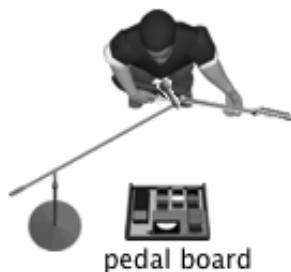

REBOUND (7) AVEC CUIVRES

GRANDEUR SCÈNE
MINIMUM 20'X24'

Contact:
Sébastien Montplaisir
514-830-1916

1 Kick	52	short	9 Elect. L	DI	17 Voc Drum	B57	long	Nous avons besoin de:	Nous fournissons:
2 Snare	B56	clip	10 Elect. R	DI	18 Voc Guit	B57	long		
3 Hat	cond	clip	11 Acoust.	DI	19 Voc Lead	B58	long		
4 Tom	clip		12 SEQ L	DI				-2 condensateurs (O-H)	-tous les micros sauf O-H et brass.
5 Floor	clip		13 SEQ R	DI				-12 pieds de micros	-le split avec 20' de snake à partir de notre console de monitoring
6 OH L	cond	long	14 Sax	SM57				-extensions et power bars	
7 OH R	cond	long	15 Tromp.	SM57				-risers	
8 Bass	DI		16 Tromb.	SM57					