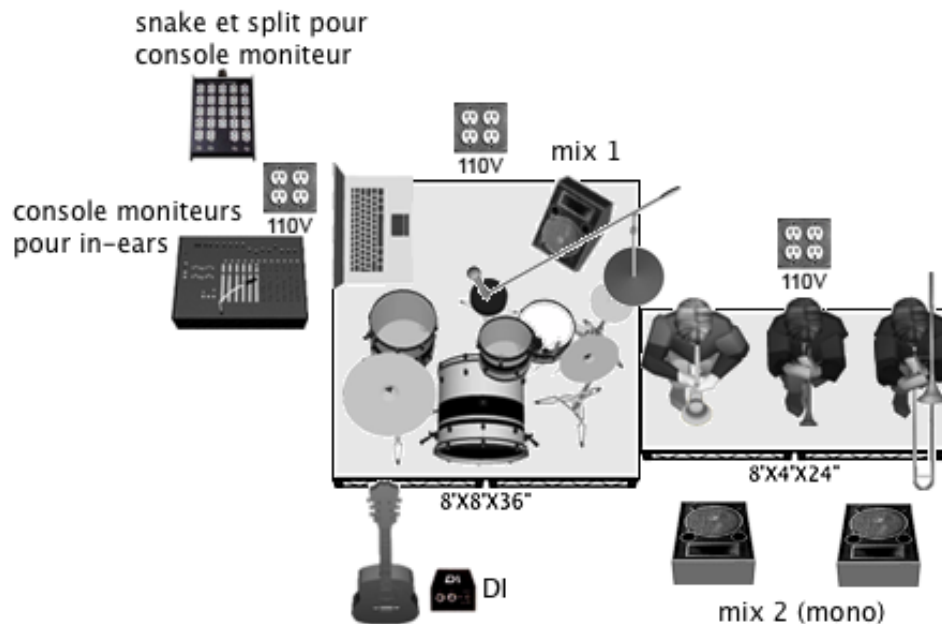

REBOUND (7) AVEC CUIVRES

GRANDEUR SCÈNE
MINIMUM 20'X24'

Contact:
Sébastien Montplaisir
514-830-1916

1 Kick	52	short	9 Elect. L	DI	17 Voc Drum	B57	long	Nous avons besoin de:	Nous fournissons:
2 Snare	B56	clip	10 Elect. R	DI	18 Voc Guit	B57	long		
3 Hat	cond	clip	11 Acoust.	DI	19 Voc Lead	B58	long		
4 Tom	clip		12 SEQ L	DI				-2 condensateurs (O-H)	-tous les micros sauf O-H et brass.
5 Floor	clip		13 SEQ R	DI				-12 pieds de micros	-le split avec 20' de snake à partir de notre console de monitoring
6 OH L	cond	long	14 Sax	SM57				-extensions et power bars	
7 OH R	cond	long	15 Tromp.	SM57				-risers	
8 Bass	DI		16 Tromb.	SM57					